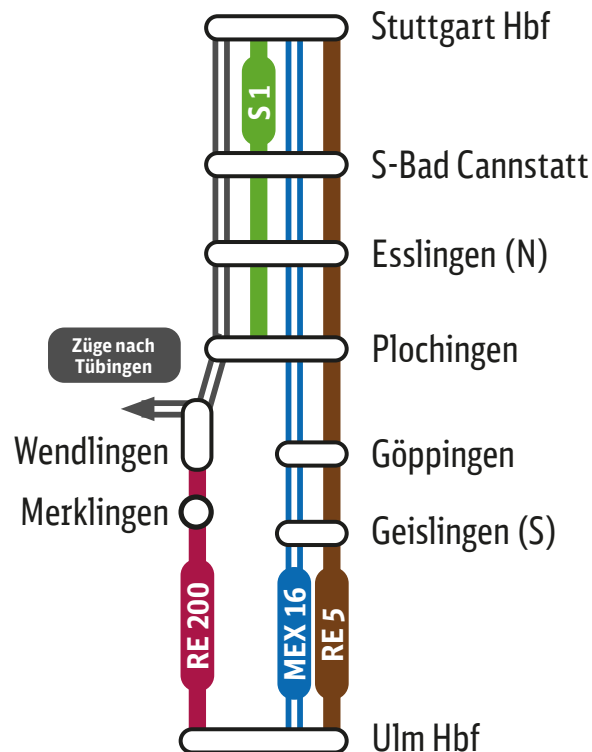

## Arbeiten im Januar 2025

**RE 200: Wendlingen ◄► Merklingen ◄► Ulm**

**RE 5: Stuttgart ◄► Ulm**

Zugausfälle und Ersatzverkehr mit Bussen (EV) in den Abend-/Nachtstunden

**In den Nächten 01./02., 11./12., 16./17., 17./18., 28./29. und 29./30.01.2025 (jeweils 19:30 Uhr bis 05:00 Uhr)**

**RE 200** Zugausfälle und Ersatzverkehr mit Bussen  
Wendlingen (N) ◄► Merklingen ◄► Ulm Hbf

**In der Nacht 07./08.01.2025 (20:00 Uhr bis 00:30 Uhr)**

**RE 200** Zugausfälle und Ersatzverkehr mit Bussen  
Wendlingen (N) ◄► Merklingen

**In den Nächten 9./10. bis 11./12., 20./21. bis 22./23. und 28./29. bis 29./30.01.2025 (21:00 Uhr bis 05:00 Uhr)**

**RE 5** Zugausfälle Stuttgart Hbf ◄► Ulm Hbf

### Haltestellen Ersatzverkehr:

- Wendlingen ZOB Bussteig 5
- Merklingen Schwäbische Alb Bussteig D/E
- Ulm Hbf ZOB Bussteig I/J