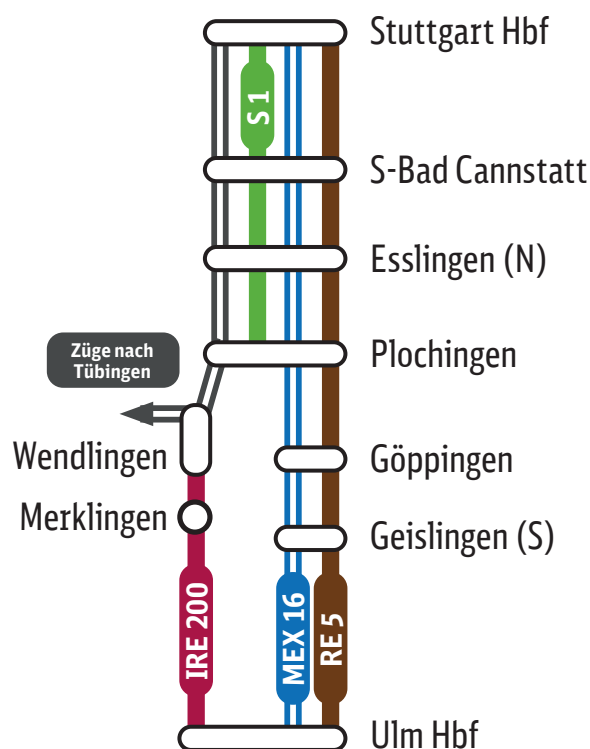

Ersatzverkehr mit Bussen

Lage der Ersatzhaltestellen: bahn.de/sev-bw
Fahrradmitnahme nicht möglich.