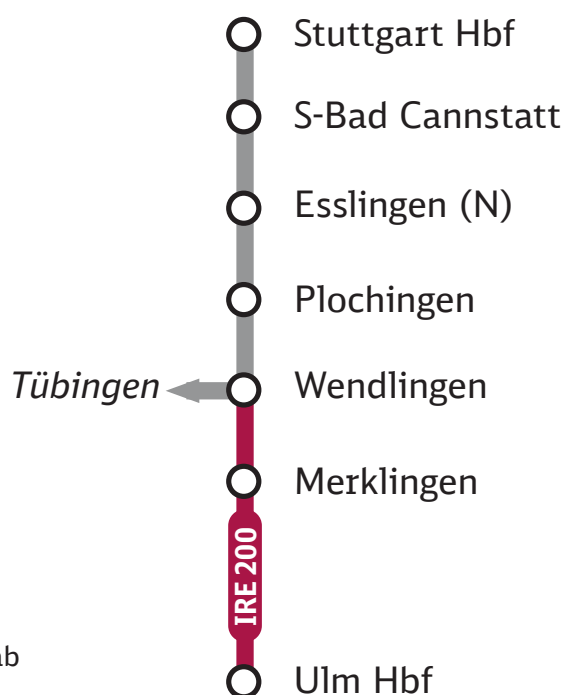

Zugausfälle nur in den
Abend- und Nachtstunden

Wendlingen ◄► Merklingen ◄► Ulm (Schnellfahrstrecke) Fahrplanänderungen und Ersatzverkehr mit Bussen (EV)

An den Montagen, 15. April, 6. Mai – 17. Juni,
vom 9. – 12. April, 6. – 10. Mai, 10. – 14. Juni, 17. – 24. Juni
jeweils 22.30 – 24.00 Uhr

IRE 200 Zugausfälle, Ersatzverkehr mit Bussen:
Wendlingen (N) ◄► Merklingen

In den Nächten 12./13. April, 8./9., 10./11. Mai,
14./15, 21./22 Juni, jeweils 23.00 – 1.40 Uhr

IRE 200 Zugausfälle, Ersatzverkehr mit Bussen:
Wendlingen (N) ◄► Merklingen

Nutzen Sie alternativ auch die Züge der Linie RE 5 und MEX 16 ab
Stuttgart Hbf über Göppingen, Geislingen (Steige) nach Ulm Hbf.