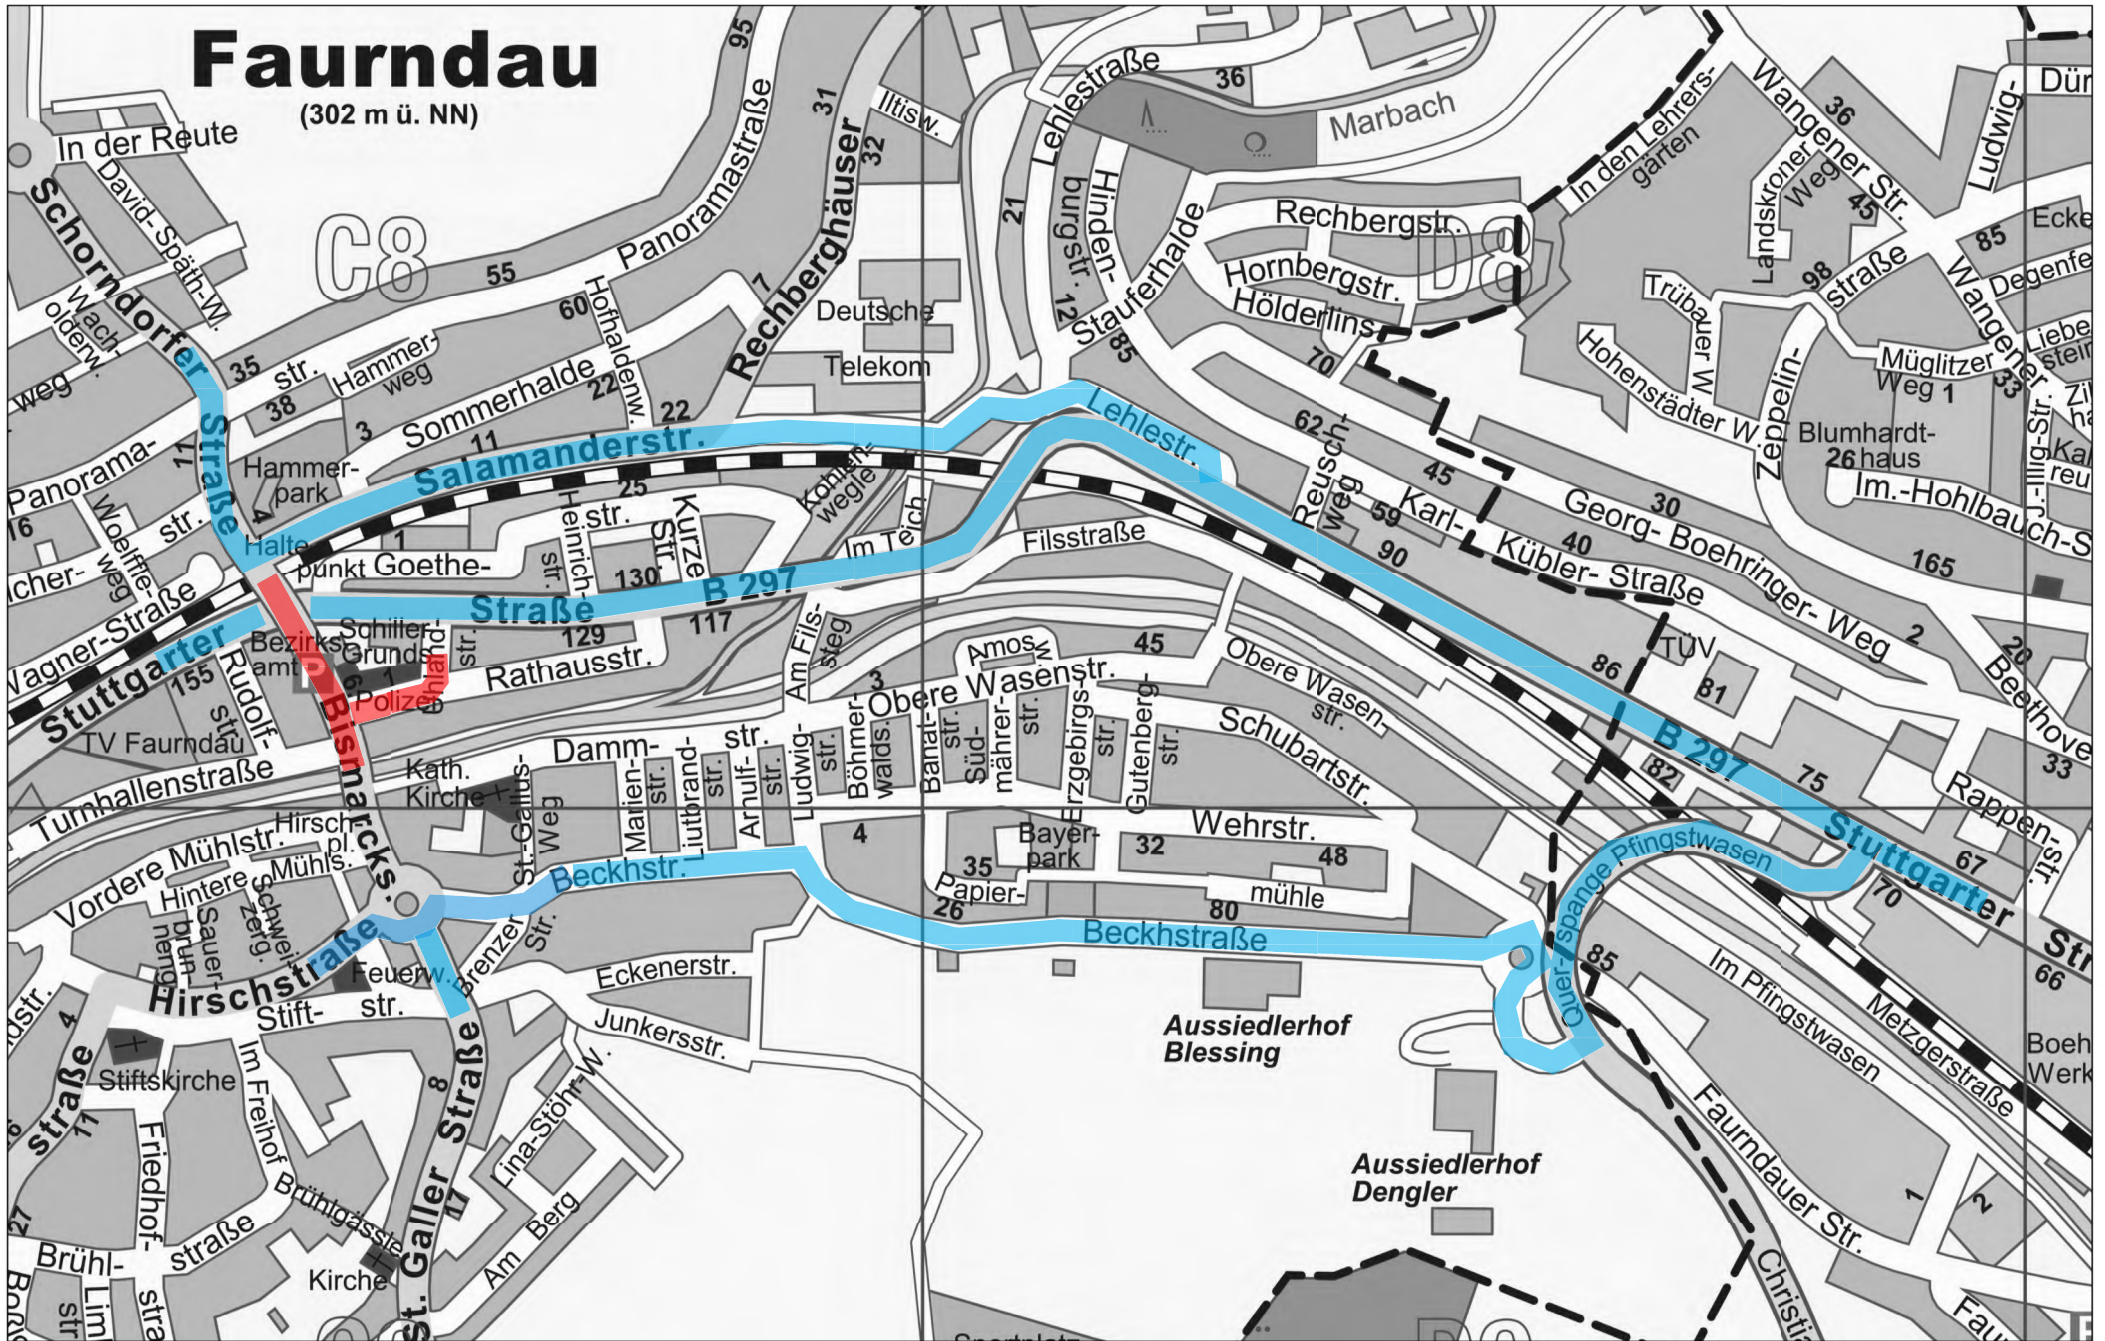

# Faurndau

(302 m ü. NN)

 gesperrter Bereich, 5.4. - ca. 18.4.2023

 Umleitungsstrecken