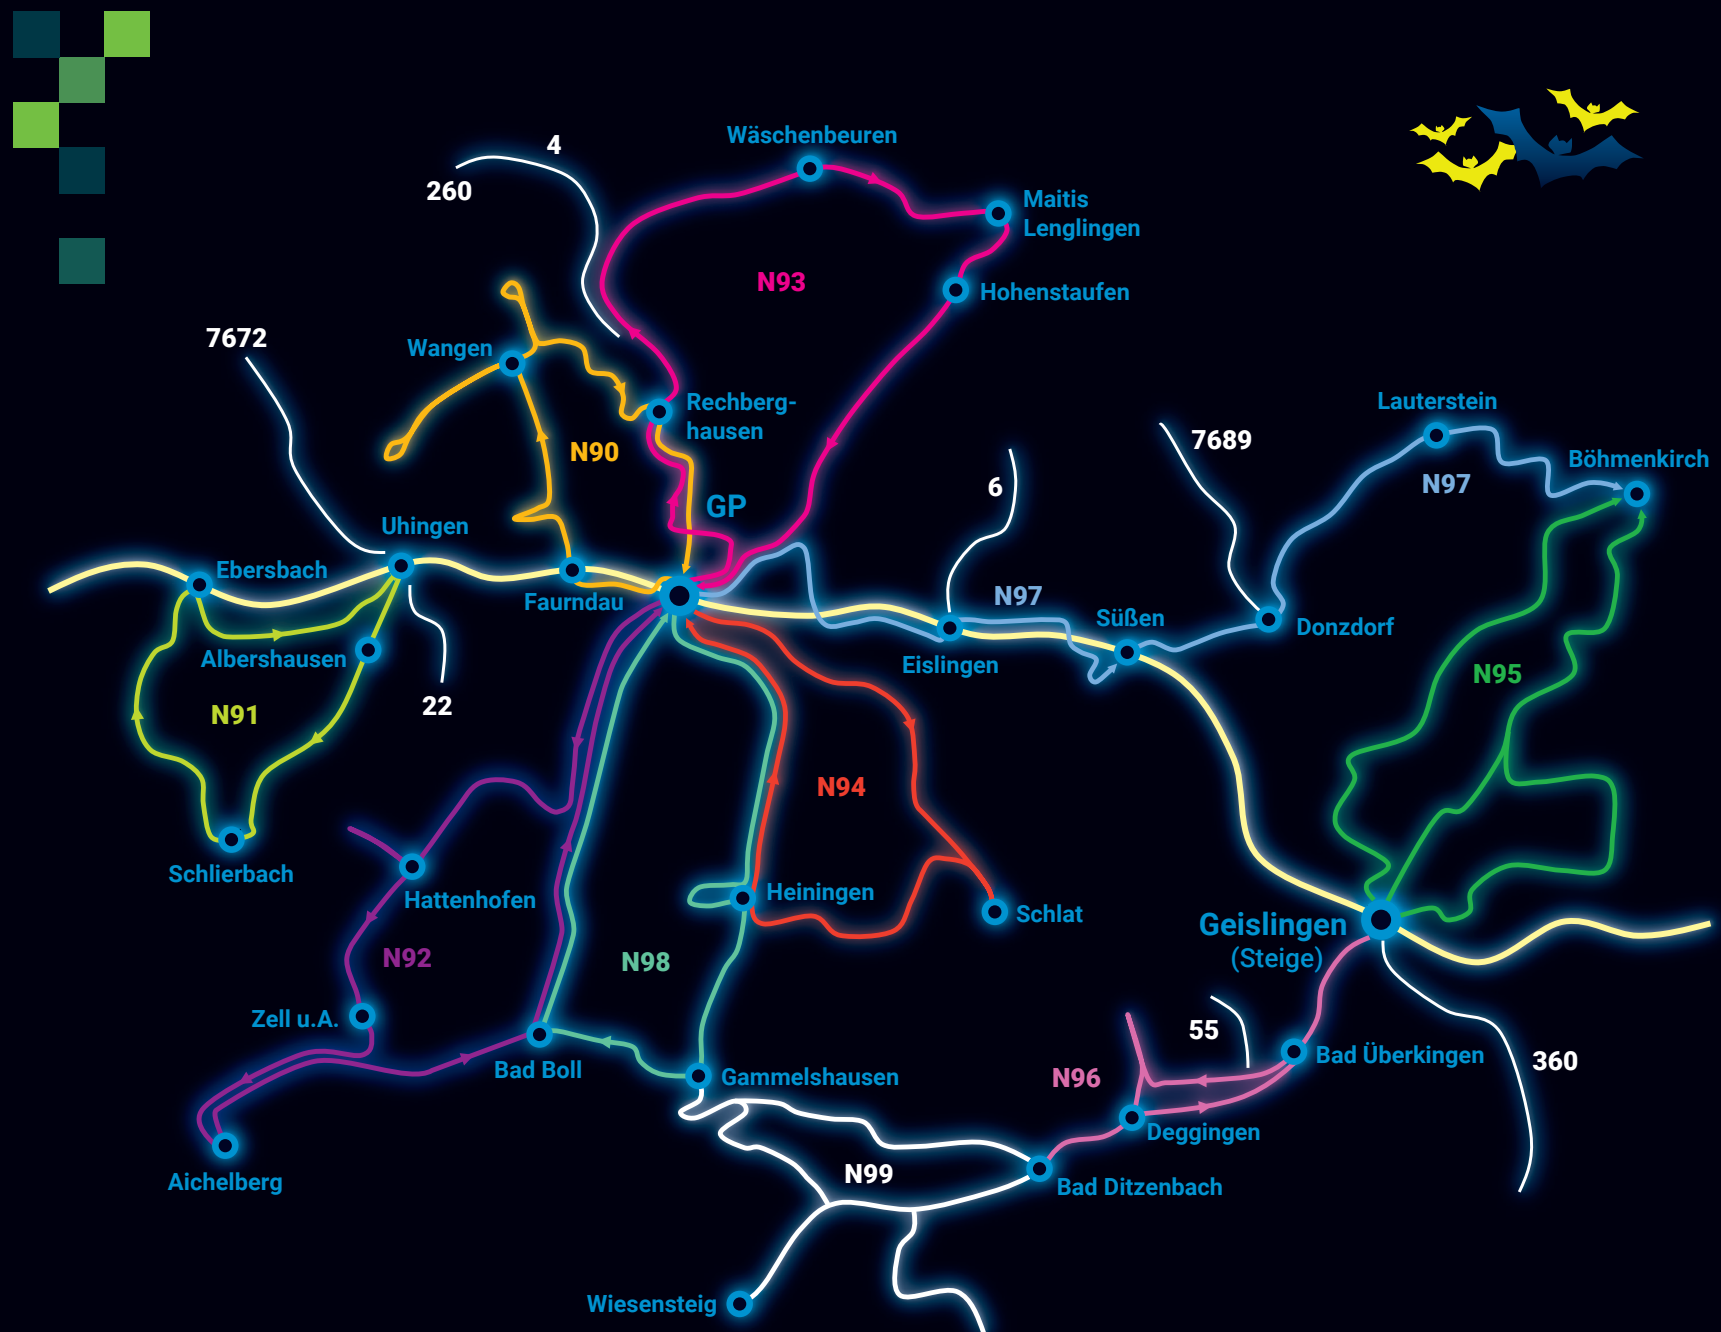

Betriebstage

Die Nachtschwärmer-Spätbusse verkehren in den Nächten Freitag / Samstag und Samstag / Sonntag. Bitte beachten Sie eventuelle Zusatzkurse vor Feiertagen sowie in der Presse genannte Ausnahmeregelungen.

Haltestellen und Fahrzeiten

Die Ankunftszeiten sind Richtwerte. Auskünfte über alle Haltestellen gibt die elektronische Fahrplanauskunft Baden-Württemberg www.efa-bw.de. Die Fahrzeiten der Nachtschwärmer-Rufbusse finden Sie in den genannten Linien der Kartenübersicht.

Der Spätbus im Landkreis Göppingen

NACHTSCHWÄRMER

N97 Göppingen ZOB – Eisingen – Salach – Süßen ZOB – Donzdorf – Lauterstein – Böhmenkirch		
Göppingen ZOB ab	00:15	01:15
Göppingen Friedhof Nord	00:21	01:21
Eisingen Eichenhof	00:36	01:36
Salach Eisinger Str.	00:39	01:39
Süßen ZOB an	00:47	01:47
Süßen ZOB ab	00:20	01:20
Donzdorf Stadthalle *	00:25	01:25
Neenningen Rathaus	00:31	01:31
Weissenstein Altes Rathaus	00:34	01:34
Böhmenkirch Rathaus an	00:41	01:41
Böhmenkirch Rathaus ab	00:42	
Süßen an	01:03	
Süßen ab	00:48	
Eisingen Eichenhof	00:55	
Göppingen ZOB an	01:07	

N95 Rufbus		
Geislingen ZOB ab	00:35	01:35
nach		
Stötten		
Schnittlingen		
Treffelhausen		
nach		
Eybach		
Steinenkirch		
Weiler o.H.		
Schalkstetten		
Waldhausen		
Böhmenkirch		

N99		
Ab Gammelshausen Kreisverkehr Pos. 1	00:38	01:38
Ab Bad Ditzenbach Vinzenz Therme Pos. 1	01:05	02:05
nach		
Auendorf		
Gruibingen		
Mühhausen i.T.		
Wiesensteig		
Hohenstadt		
Drackenstein		
Gosbach		