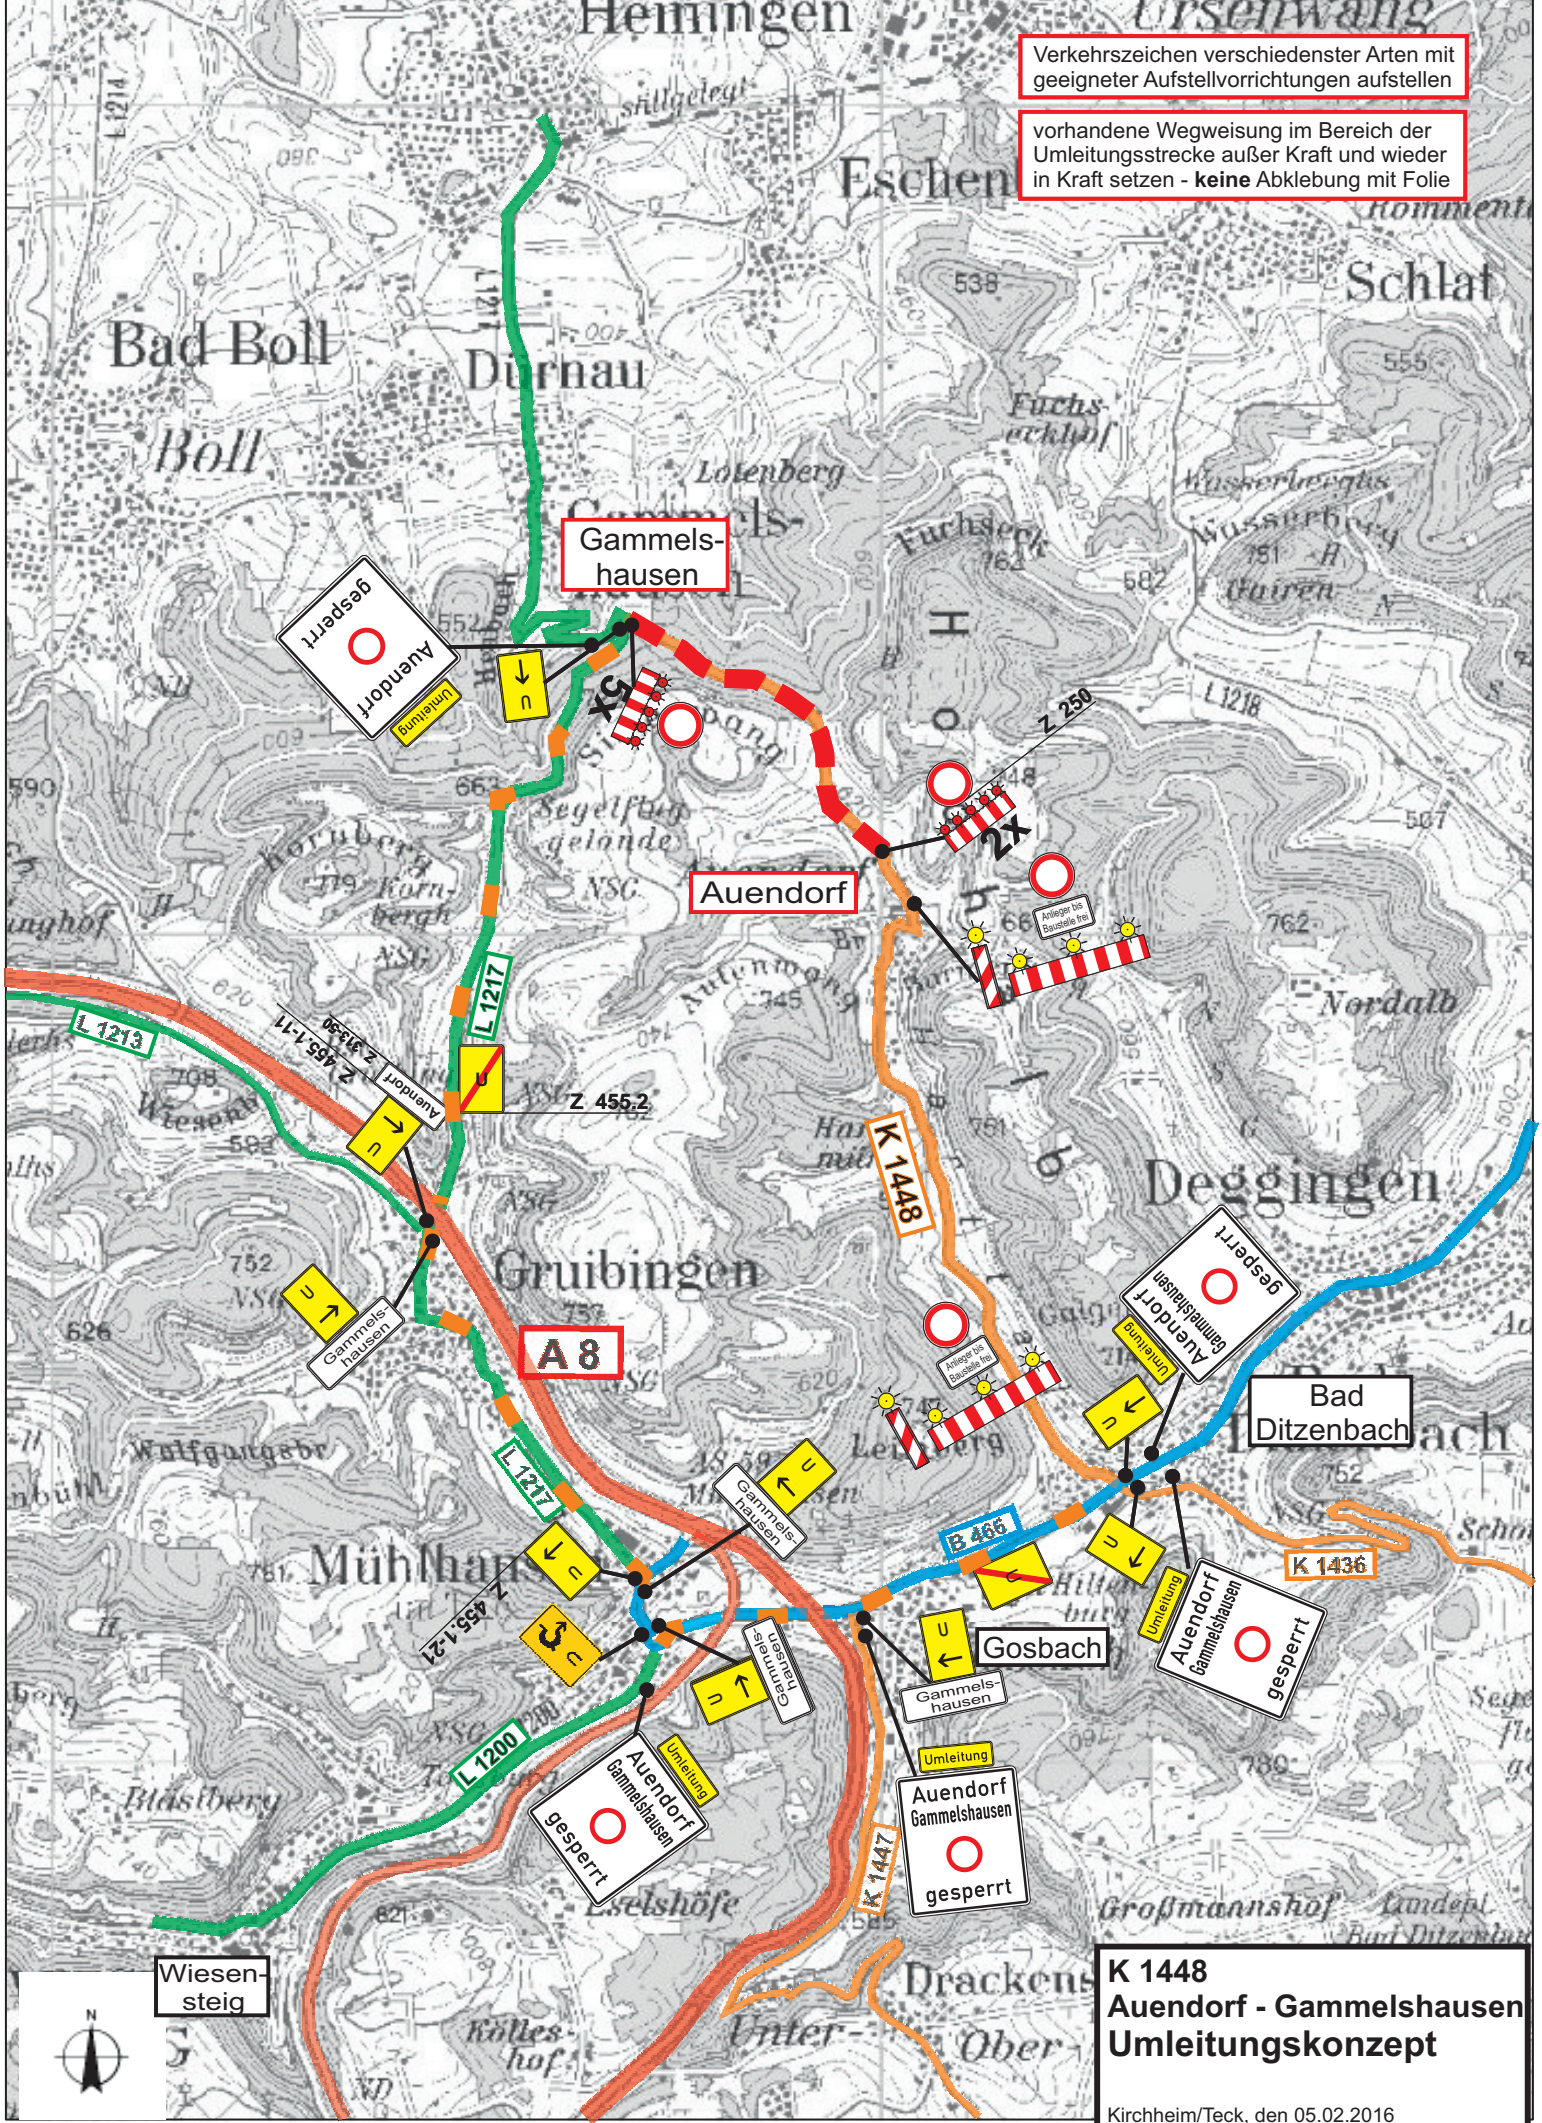

Heimingen

Urseilwäng

Verkehrszeichen verschiedenster Arten mit geeigneter Aufstellvorrichtung aufstellen

vorhandene Wegweisung im Bereich der Umleitungsstrecke außer Kraft und wieder in Kraft setzen - keine Abdeckung mit Folie

Gammelshausen

Auendorf

A 8

Auendorf Gammelshausen gesperrt

Bad Ditzgenbach

Auendorf Gammelshausen gesperrt

Auendorf Gammelshausen gesperrt

Auendorf Gammelshausen gesperrt

K 1448
Auendorf - Gammelshausen
Umleitungskonzept

Kirchheim/Teck, den 05.02.2016
Landratsamt Esslingen - Straßenbauamt

Wiesensteig