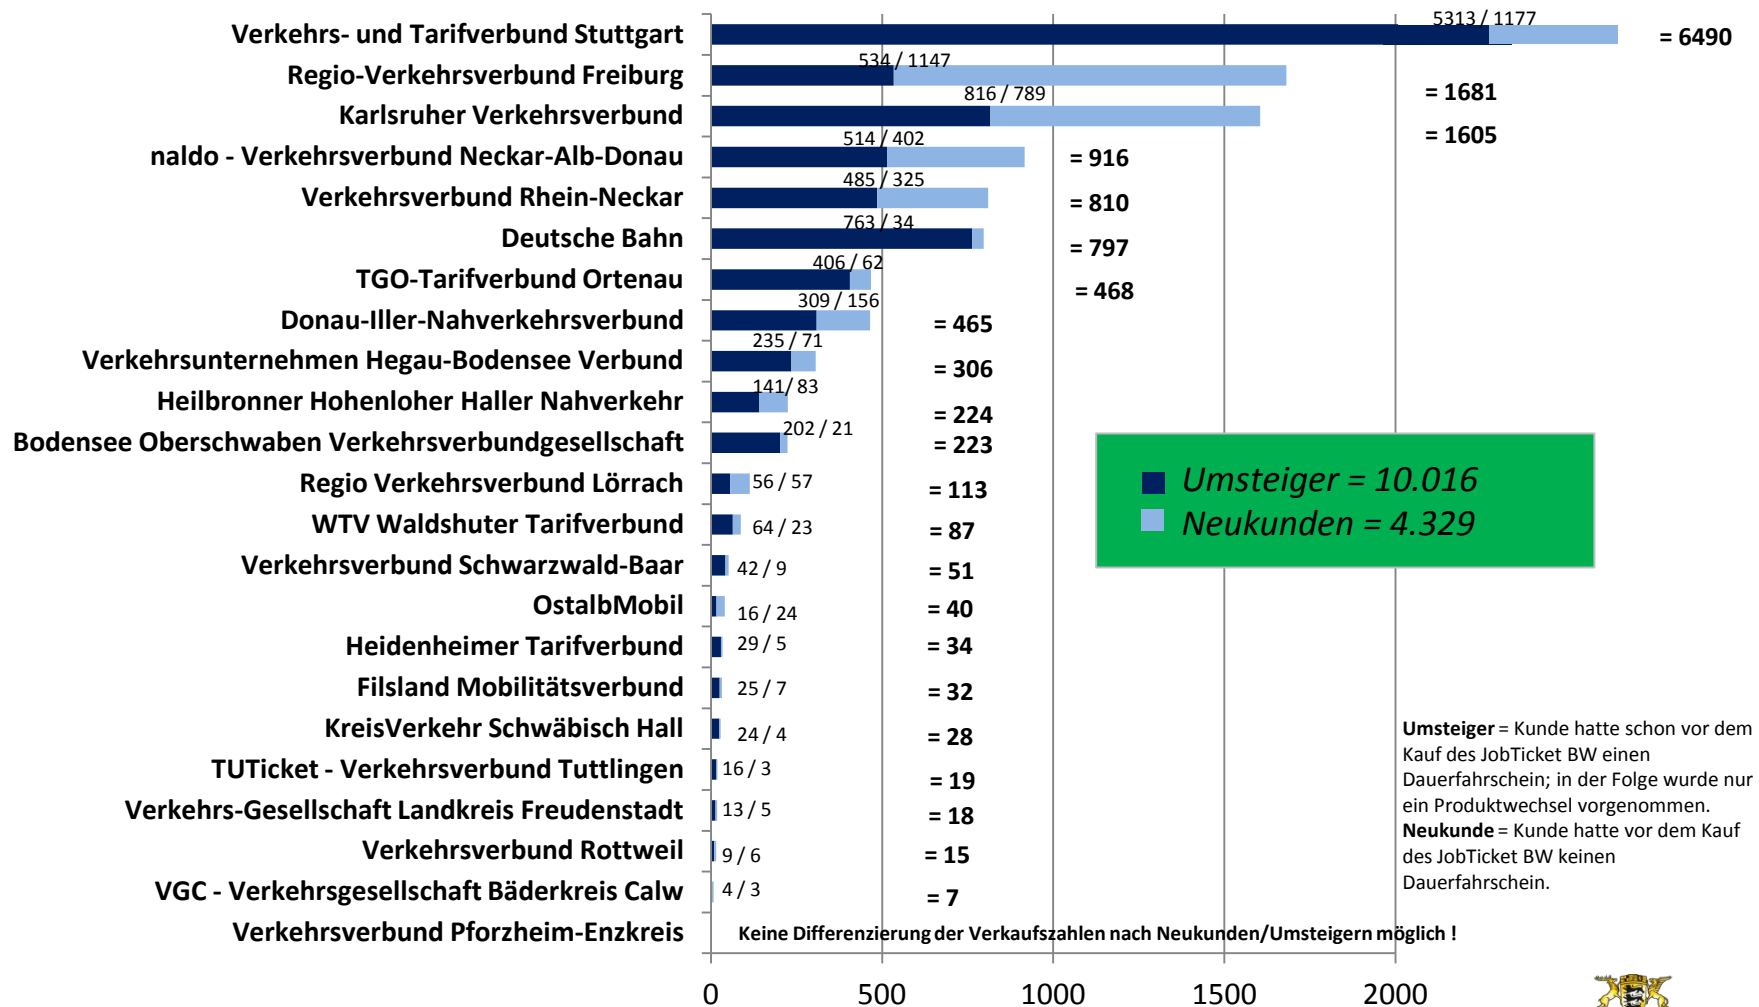

Umsteiger/Neukunden beim JobTicket BW für 2016 pro Verbund (Angaben der Verbünde)

Wohn- und/oder Dienstort im Luftreinhalteplangebiet

Auswertung der Befragung